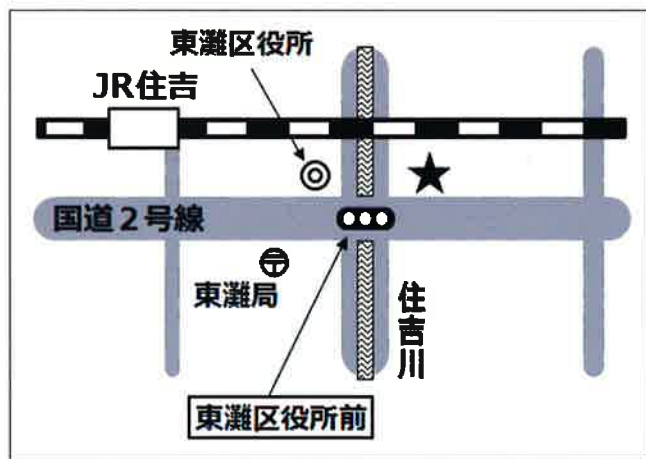

東日本大震災から6年

田崎飛鳥絵画展

～あの日を忘れないために～

2017年7月29日(土)

■展示時間：10時～12時半

「平和を願うつどい」

■会場：生活文化センター 2階ホール

〒658-0081 神戸市東灘区田中町5-3-18

「希望の道：夕日の道」

◆ 田崎飛鳥 プロフィール ◆

幼少期から絵を描くことに親しんでおり、作品のモチーフは、多くが家族をはじめとする身近な人たちや幼い頃から親しんでいるさまざまな動物たちです。

そして人物も動物も、ほとんどの対象が単数ではなく複数。その多くが「家族」として描かれています。

作品には、家族をはじめとする「絆」というテーマが通底しています。

1981年 埼玉県生まれ 中学の時陸前高田市に移る