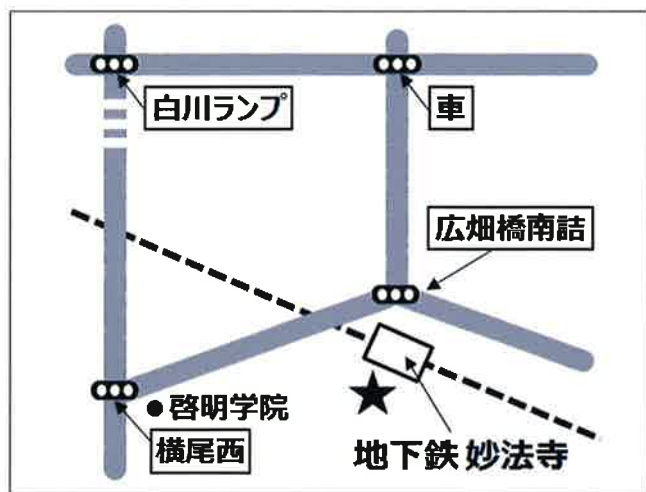

1階 食品フロア 催事スペース

〒654-0131 神戸市須磨区横尾 1-5 (リファレ横尾内)

■主催

生活協同組合コープこうべ第3地区活動本部
TEL.(078)412-7850

■協賛

神戸市須磨区社会福祉協議会
近畿労働金庫

■後援

兵庫県生活協同組合連合会